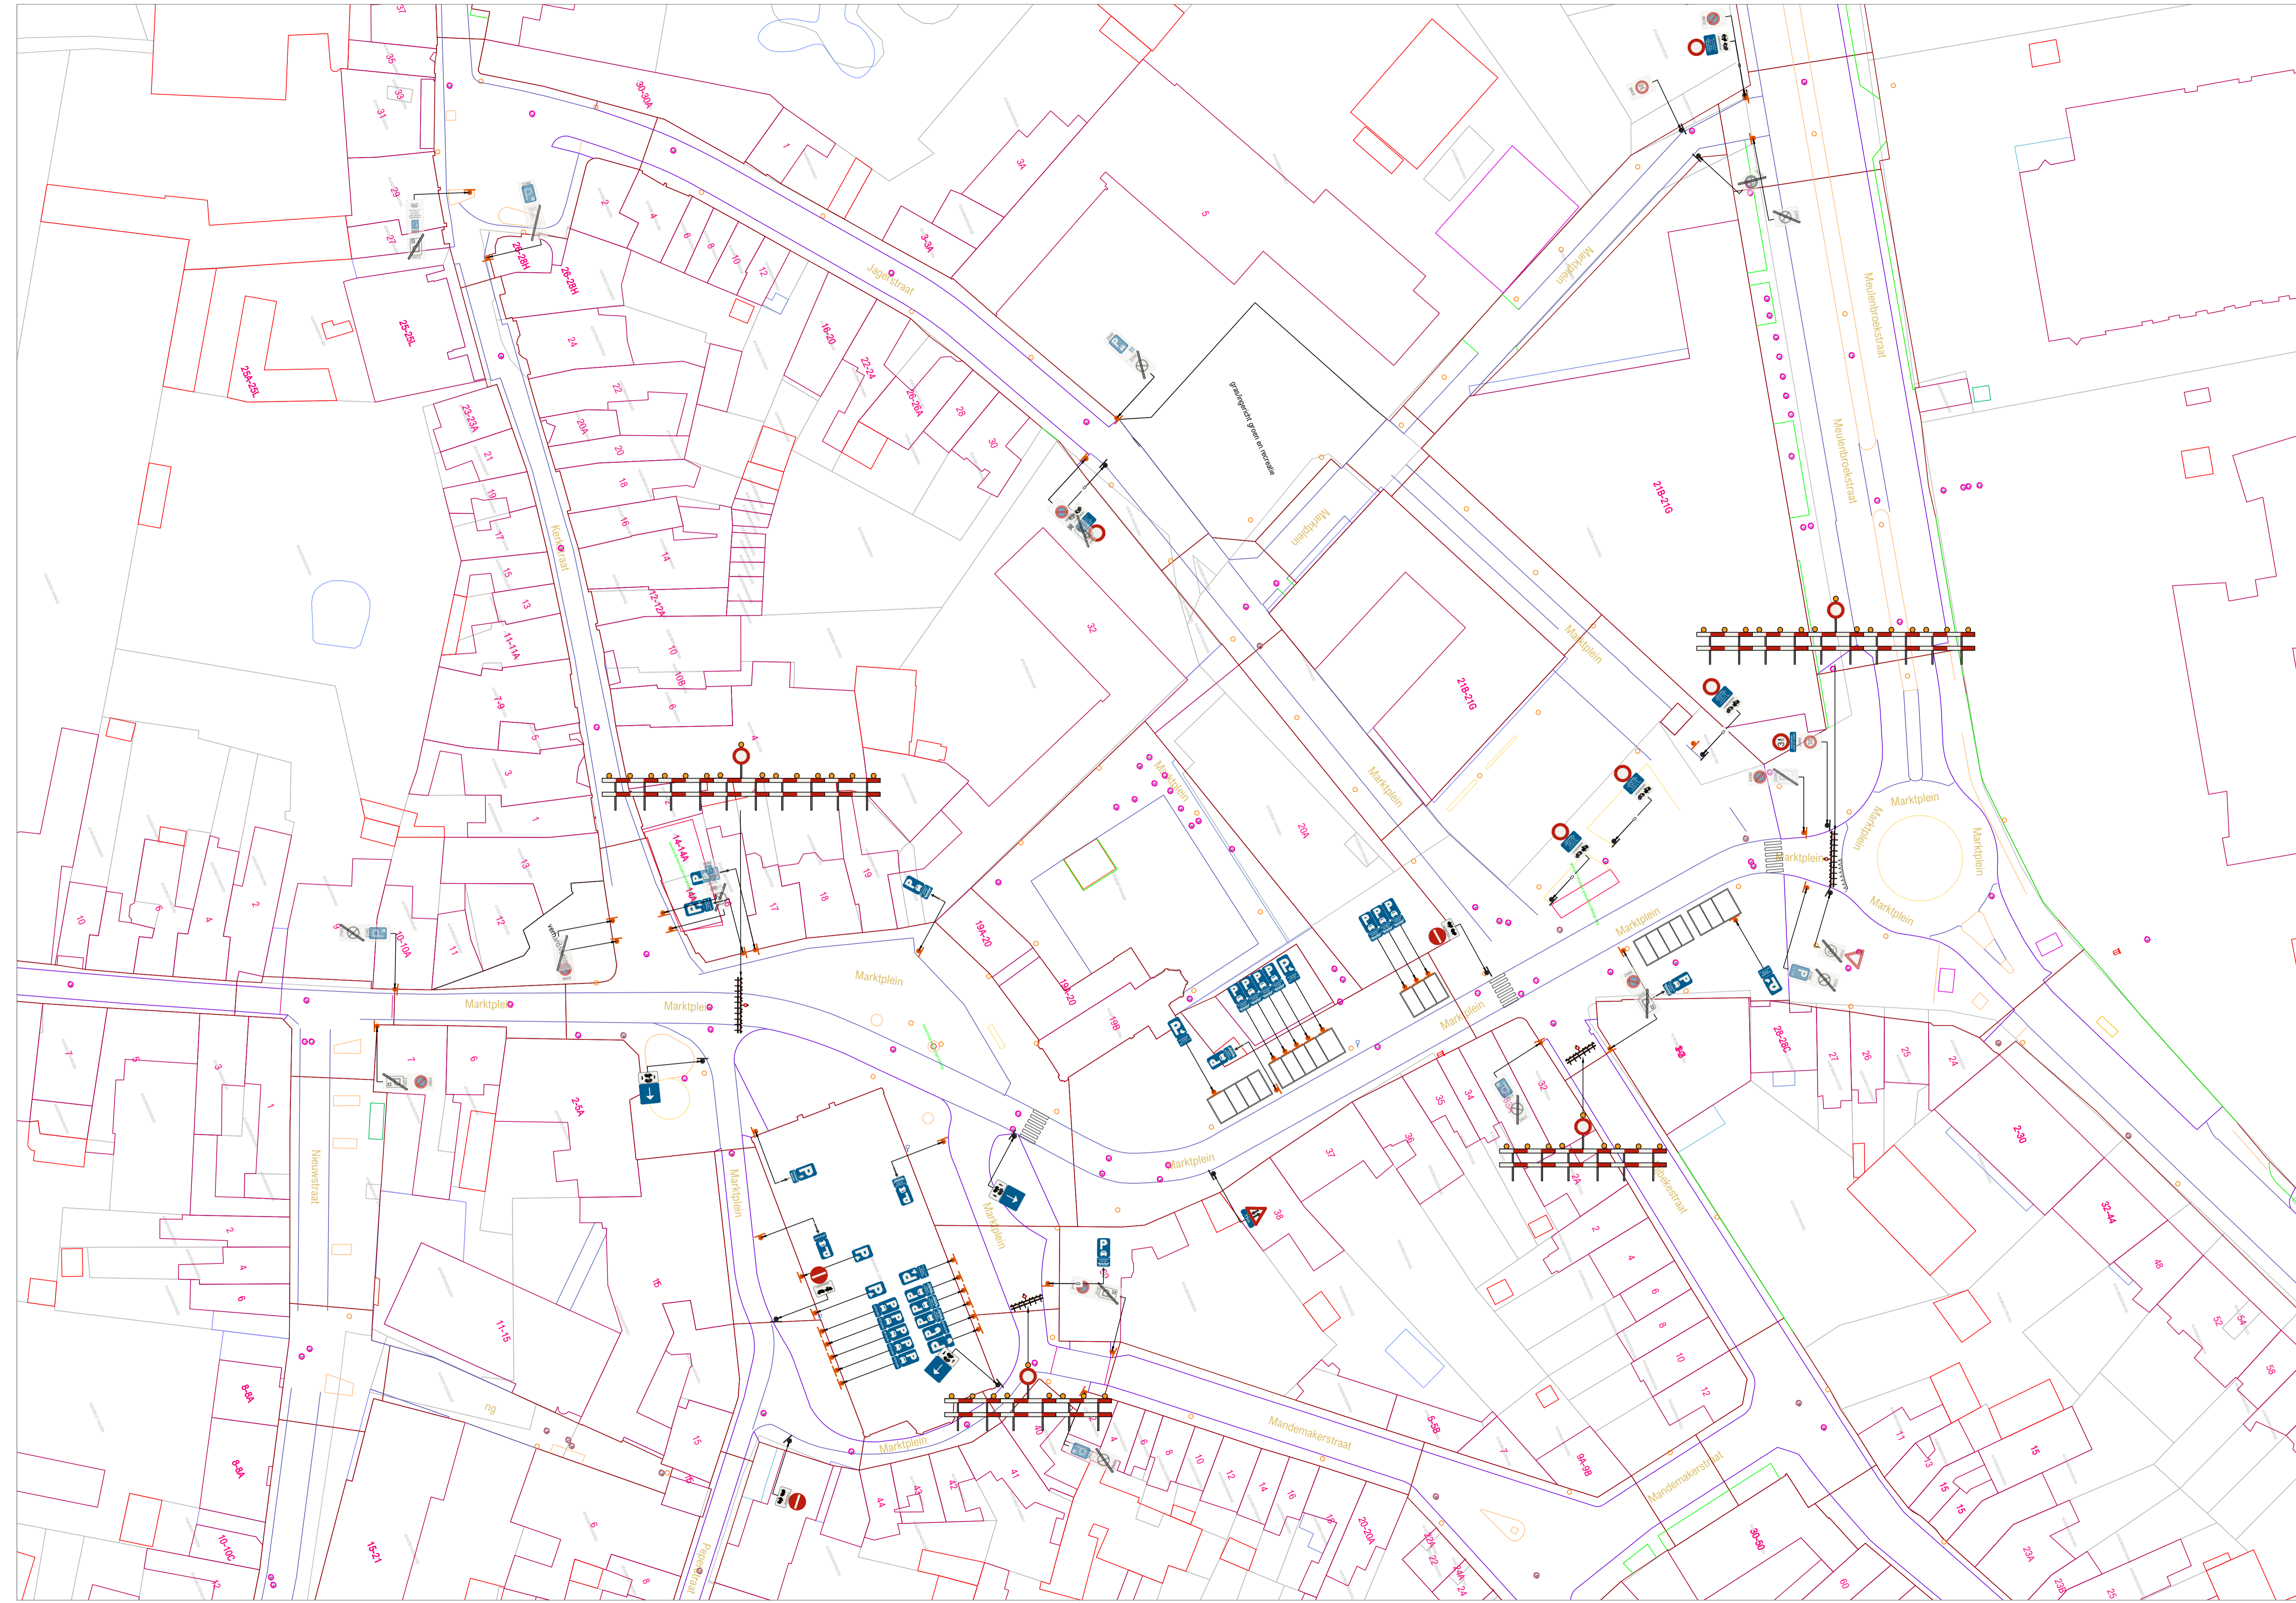

PROVINCIE OOST-VLAANDEREN
GEMEENTE HAMME
Marktplein
signalisatieplan wekelijkse zaterdagmarkt

OPDRACHTGEVER	ONTWERP	PROJECTGEGEVENS
Lokaal bestuur Hamme Marktplein 1 9220 HAMME	AACON BV Immerselsstraat 47 2160 WOMMELGEM +32 471 959 486 info@aacon.be | www.aacon.be	Definitieve verkeersregeling na heraanleg ontwerp: Eric Aerts eric.aerts@aacon.be

VERSIE	DATUM	WIJZIGINGEN
V01	10.07.2023	
V02	03.08.2023	Wijziging tegevoerbepaling en verkeersborden
V03		
V04		
V05		
V06		
V07		
V08		
V09		
V10		
V11		
V12		
V13		
V14		
V15		
V16		
V17		
V18		
V19		
V20		

ORIËNTATIE	GOEDKEURING CBS	GOEDKEURING GR
	het College van Burgemeester en Schepenen, zitting van: de burgemeester, de algemeen directeur,	de Gemeenteraad, zitting van: de voorzitter, de algemeen directeur,

Basisplan: AGIV - Grootschalig Referentiebestand Vlaanderen - schaal 1:5000