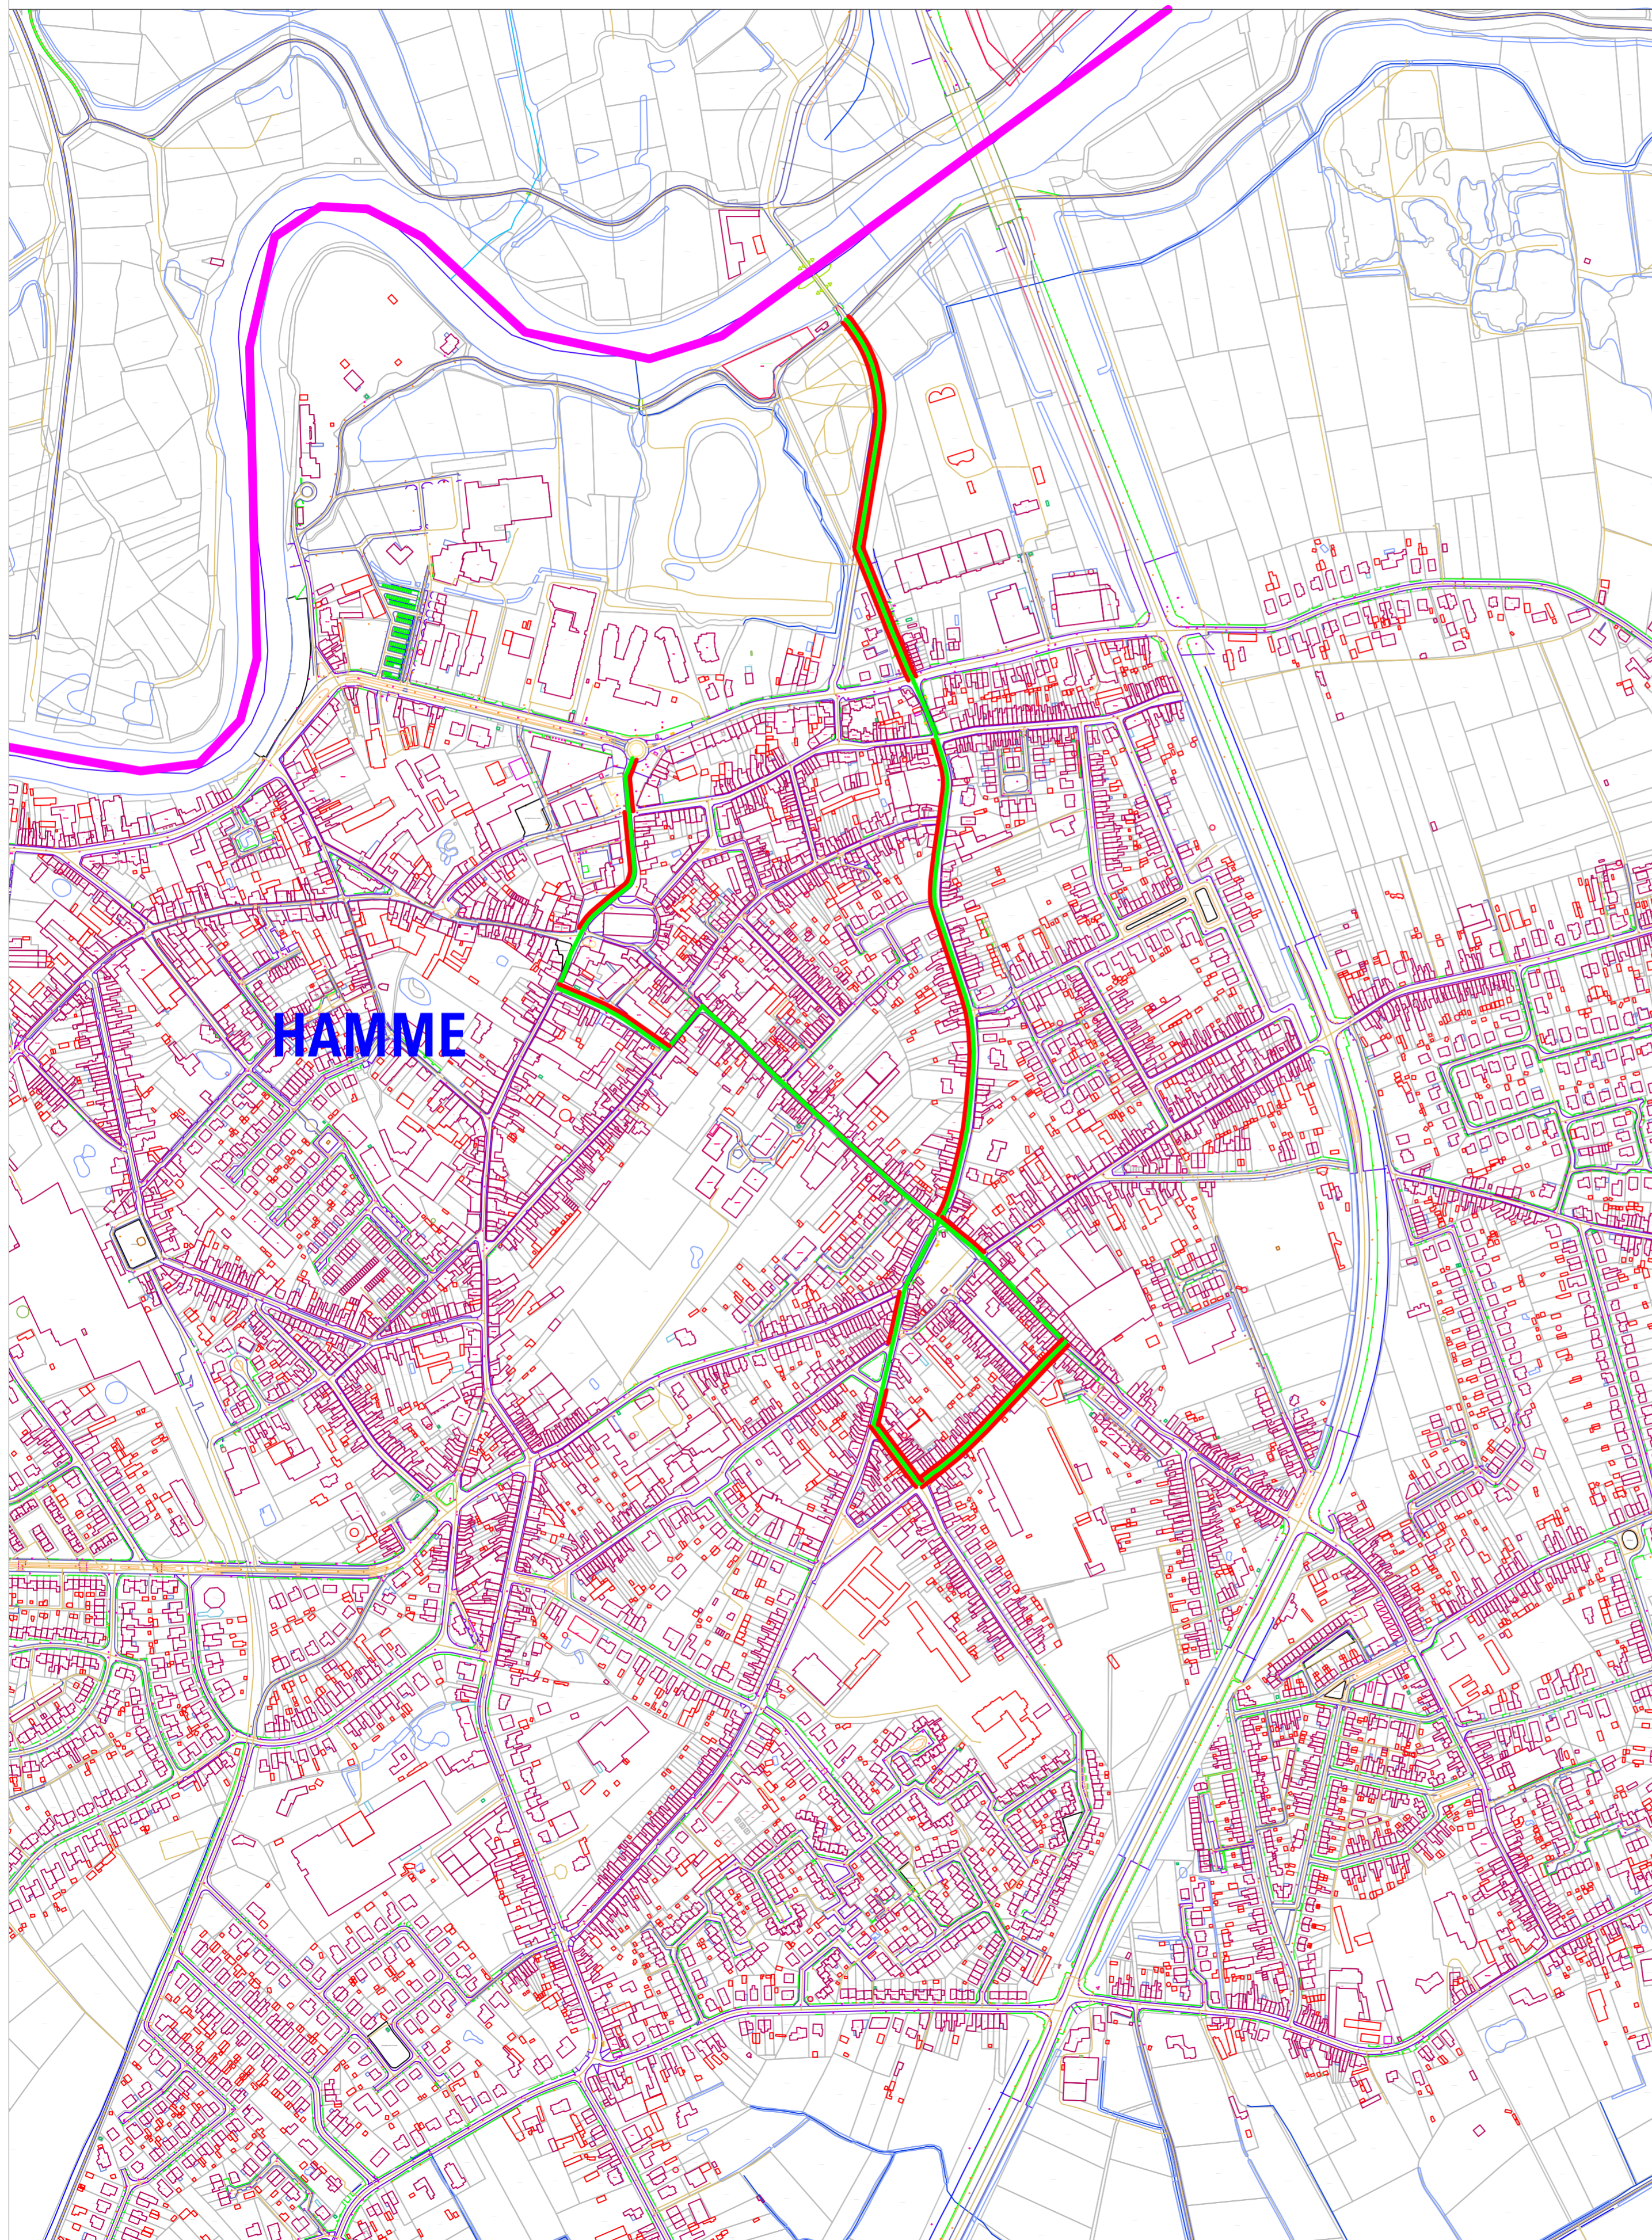

# LIGGINGSPLAN $\frac{1}{5000}$

## PROVINCIE OOST-VLAANDEREN

### GEMEENTE HAMME