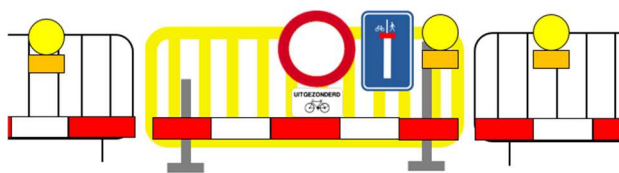

Bijlage : Feestzone Tweebruggenplein Hamme 2022 (versie 24-3-2022)

Tijdelijke bushalte Biezestraat pare straatkant.

SIGNALISATIE

- Geel nadar/hek
- C3 verbod voor alle verkeer (dia.60cm)
- M3
- F45
- Wit-rode dwarsregel retroreflecterend
- Oranje-geel knipperlicht

VOORSIGNALISATIE

- Nadar/hek
- C3 verbod voor alle verkeer (dia.60cm)
- M3
- F45
- uitgezonderd plaatselijk verkeer
- Wit-rode dwarsregel retroreflecterend

INFOBORD

Feestzone Tweebruggenplein
afgesloten voor autoverkeer
26/3 14u tot 28/3 8u
28/3 19u tot 29/3 12u