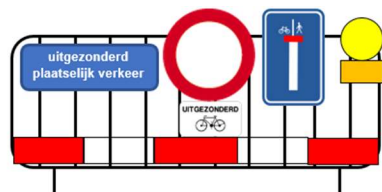

Bijlage : Feestzone Tweebruggenplein Hamme 2022 (versie 24-3-2022)

Tijdelijke bushalte Biezestraat pare straatkant.

SIGNALISATIE

- Geel nadar/hek
- C3 verbod voor alle verkeer (dia.60cm)
- M3
- F45
- Wit-rode dwarsregel retroreflecterend
- Oranje-geel knipperlicht

VOORSIGNALISATIE

- Nadar/hek
- C3 verbod voor alle verkeer (dia.60cm)
- M3
- F45
- uitgezonderd plaatselijk verkeer
- Wit-rode dwarsregel retroreflecterend

INFOBORD

Feestzone Tweebruggenplein
afgesloten voor autoverkeer
26/3 14u tot 28/3 8u
28/3 19u tot 29/3 12u