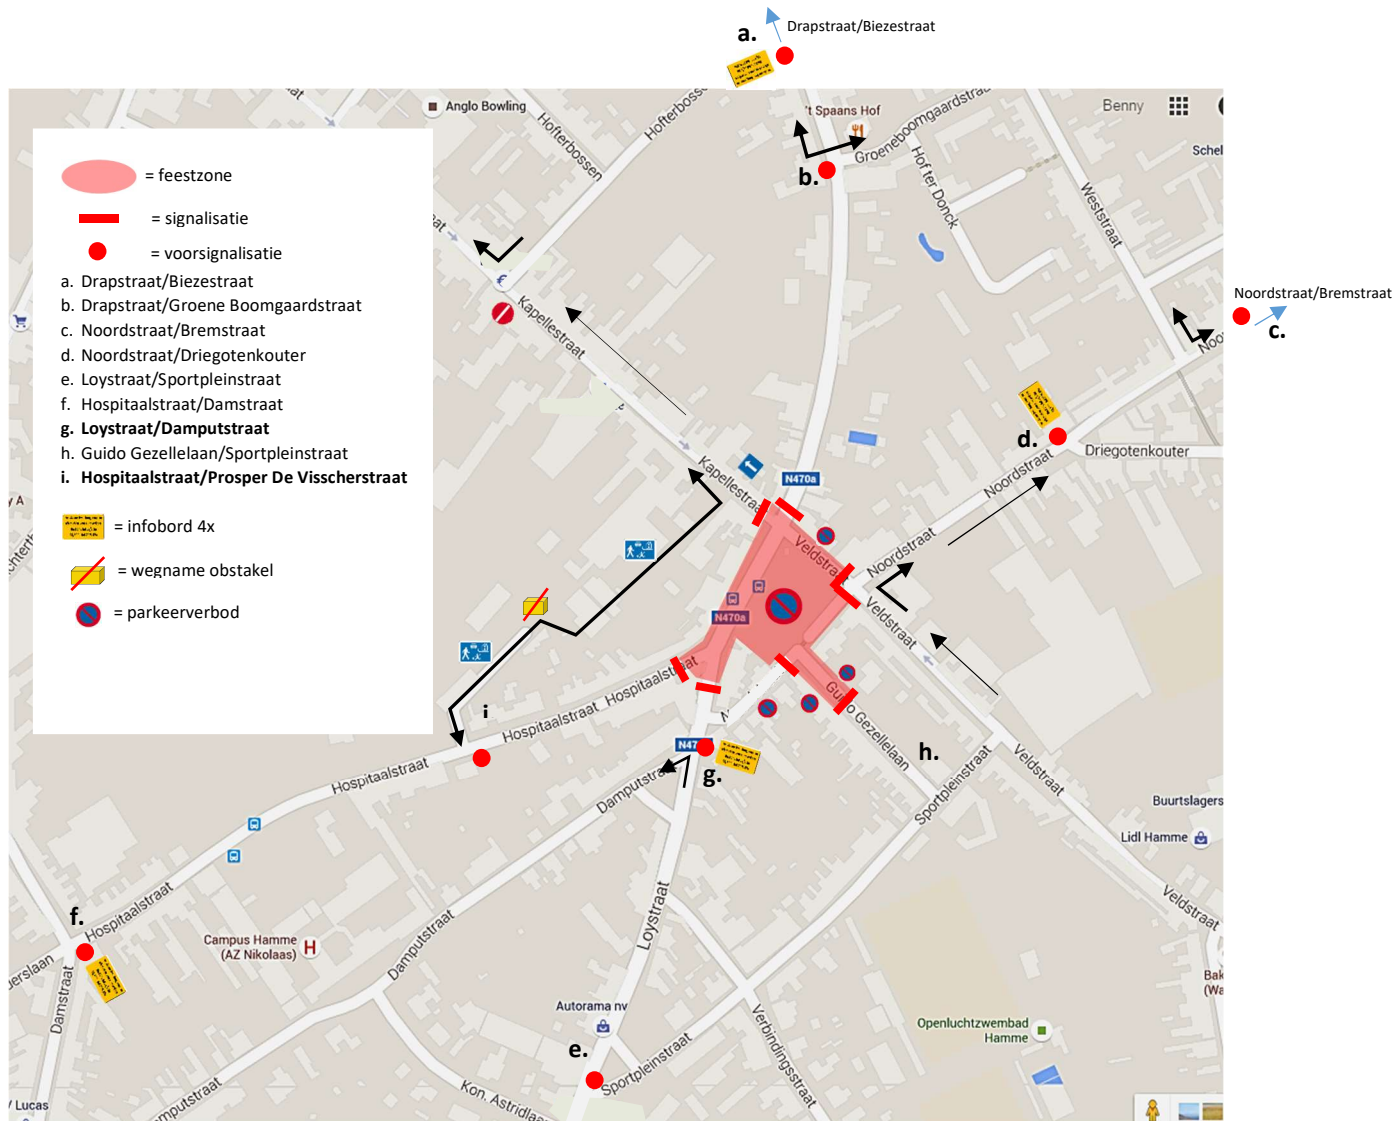

Bijlage : Feestzone Tweebruggenplein Hamme 2022 (versie 24-3-2022)

Tijdelijke bushalte Biezestraat pare straatkant.

SIGNALISATIE

- Geel nadar/hek
- C3 verbod voor alle verkeer (dia.60cm)
- M3
- F45
- Wit-rode dwarsregel retroreflecterend
- Oranje-geel knipperlicht

VOORSIGNALISATIE

- Nadar/hek
- C3 verbod voor alle verkeer (dia.60cm)
- M3
- F45
- uitgezonderd plaatselijk verkeer
- Wit-rode dwarsregel retroreflecterend

INFOBORD

Feestzone Tweebruggenplein
afgesloten voor autoverkeer
26/3 14u tot 28/3 8u
28/3 19u tot 29/3 12u

60/90

**Feestzone Tweebruggenplein
afgesloten voor autoverkeer
26/3 14u tot 28/3 8u
28/3 19u tot 29/3 12u**